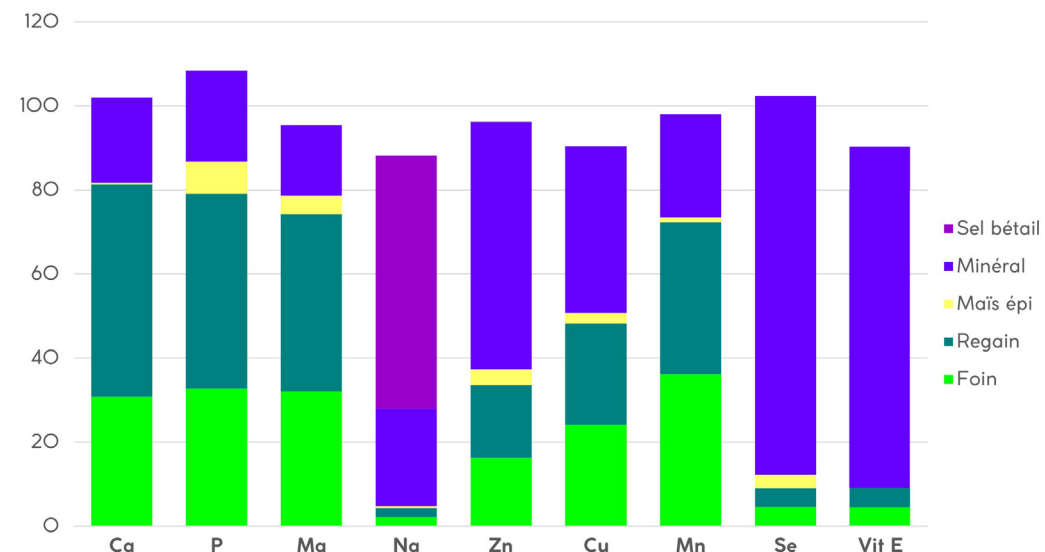

LES AVANTAGES DES SELS MINÉRAUX ANITECH

La santé des animaux ainsi que le bon développement technique et économique de l'atelier laitier sont fortement dépendants de la minéralisation dans les rations élevage, vaches laitières et tarissement. L'atteinte des objectifs n'est possible qu'avec un apport précis des substances minérales, ceci pour couvrir les besoins spécifiques des animaux, tout en respectant les demandes de l'éleveur et les spécificités de la ration de base.

De ce fait, ANITECH SA a développé une gamme très complète de minéraux, permettant de couvrir toutes les demandes pour chaque situation.

COUVERTURE DES BESOINS EN SUBSTANCES MINÉRALES

Exemple ration : foin-regain, maïs épi

VOTRE PARTENAIRE

moulin de vicques